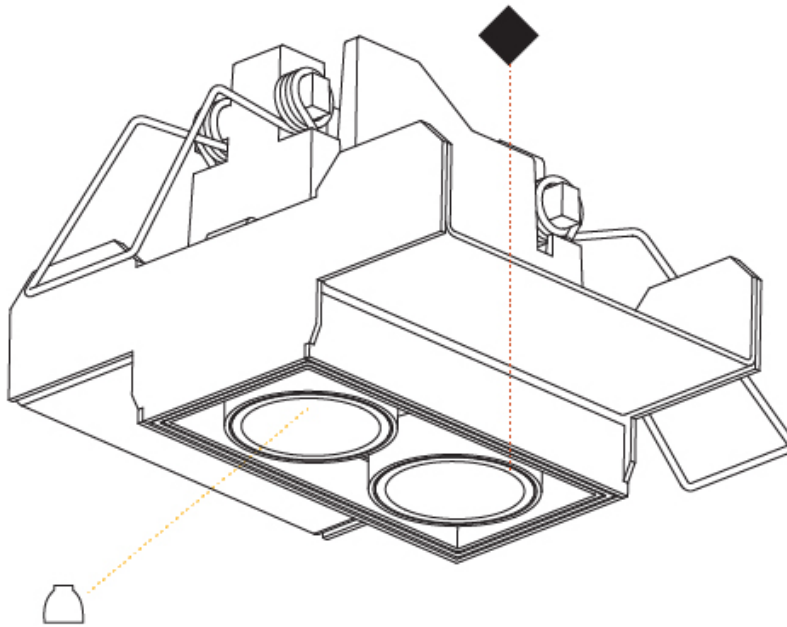

120mm
4 ¾"

12 ½ mm
½"

82mm x 42mm
3 ¼" x 1 ⅝"

MAGIQ 2 CELL KORONA TRIMLESS

A35569-

PROJECT	_____
TYPE	_____
SPECIFIER	_____
QUANTITY	_____
DATE	_____

PROJECT	_____
TYPE	_____
SPECIFIER	_____
QUANTITY	_____
DATE	_____